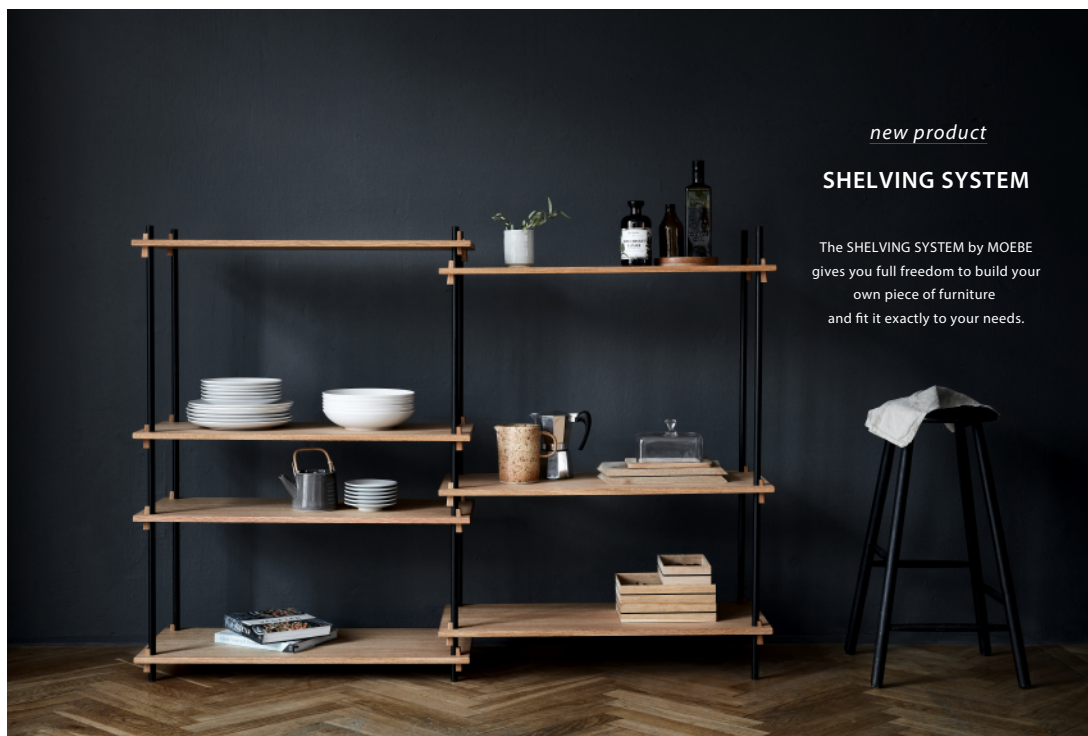

INVITATION

new product

SHELVING SYSTEM

The SHELVING SYSTEM by MOEBE gives you full freedom to build your own piece of furniture and fit it exactly to your needs.

IFFT/インテリア ライフスタイル リビング 2018 出展のご案内

11

14^{wed}
10-18時

15^{thu}
10-18時

16^{fri}
10-17時

会場：東京ビッグサイト

りんかい線「国際展示場」駅下車 徒歩7分
ゆりかもめ「国際展示場正門」駅下車 徒歩3分

株式会社 NOMAD は、「IFFT/インテリア ライフスタイル リビング 2018」にて、デンマークのプロダクトブランド「MOEBE」の最新作「SHELVING SYSTEM」を発表いたします。

自由自在に構築できる革新的なラック「SHELVING SYSTEM」は、本国での発表からわずかながら、イギリス発グローバル情報誌『MONOCLE』に 2018 年トップ 20 デザインとして選出されました。シンプルな構造で、金属部品や複雑なツールを使うことなく好きな高さに組み立てられます。

また、「COAT RACK」や「TALL WALL MIRROR」などの新作、人気アイテムなど、MOEBEのプロダクトを一堂にご紹介いたします。

皆さまのご来場を心よりお待ちしております。

MOEBE (ムーベ) 2014 年創業。2人の建築家と1人の家具職人から成る、コペンハーゲンを拠点に活動しているプロダクトブランド。人気商品「FRAME」にも見られるように、緻密な構造とミニマリズムを妥協なく追求し、固定概念を覆す新たな機能性を持つアイテムを生み出しています。