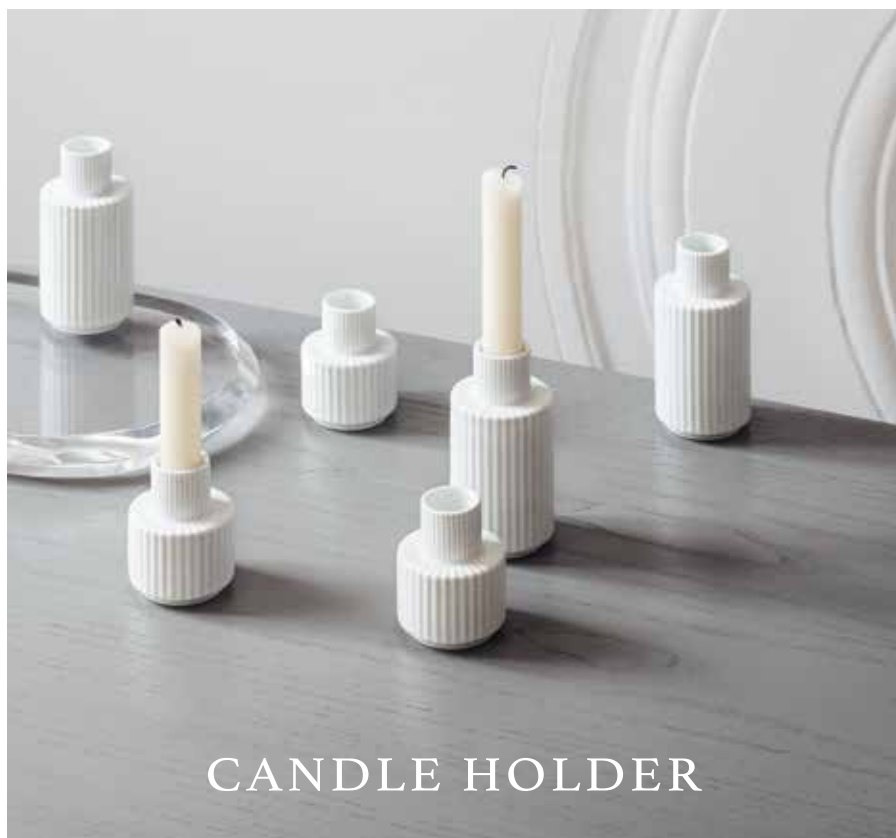

CANDLE HOLDER

No. 201570
キャンドルホルダー H7cm
¥ 2,500
φ 2.9cm H7cm

No. 201571
キャンドルホルダー H11cm
¥ 3,000
φ 2.9cm H11cm

素材：磁器 / 原産国：中国

※サイズ [φ] は内径 (口径) になっております。